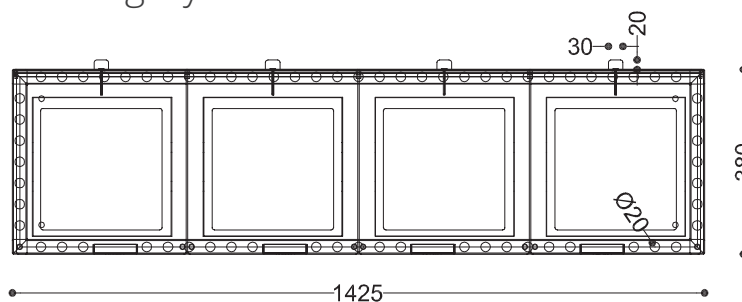


WYMIARY

wysokość: 977 mm
 szerokość: 380 mm
 długość: 1425 mm
 pojemność: 4 x 60 L

MATERIAŁY

- stal ocynkowana i malowana proszkowo

MONTAŻ

- wkręty montażowe
- wolnostojący

SPOSÓB OPRÓŻNIANIA

worki nakładane na wkłady (4 szt.)

PRZEKROJE

Rzut z góry

Rzut z frontu

Rzut z boku

*wymiary podano w milimetrach