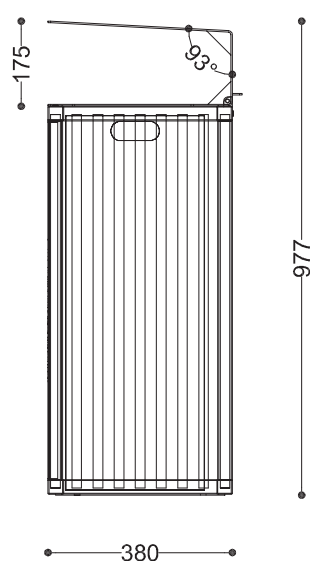


WYMIARY

wysokość: 977 mm
 szerokość: 380 mm
 długość: 1425 mm
 pojemność: 4 x 60 L

MATERIAŁY

- stal ocynkowana i malowana proszkowo

MONTAŻ

- wkręty montażowe
- wolnostojący

SPOSÓB OPRÓŻNIANIA

worki nakładane na wkłady (4 szt.)

PRZEKROJE

Rzut z góry

Rzut z frontu

Rzut z boku

*wymiary podano w milimetrach