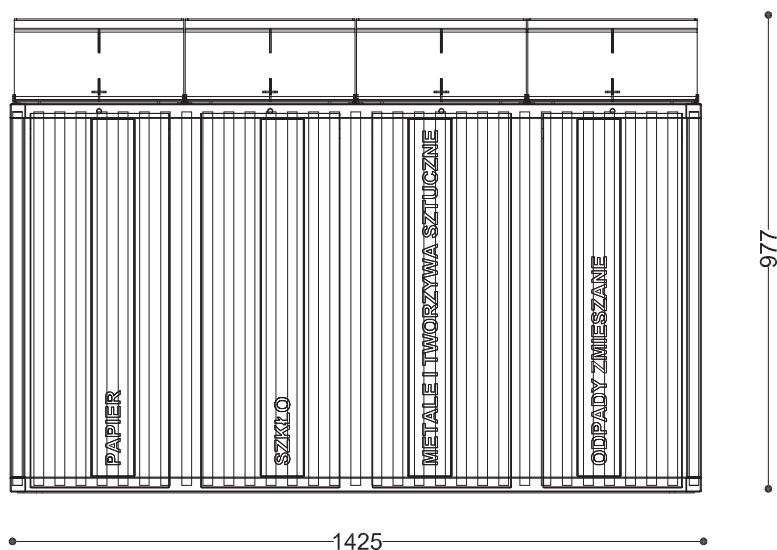


WYMIARY

wysokość: 977 mm
 szerokość: 380 mm
 długość: 1425 mm
 pojemność: 4 x 60 L

MATERIAŁY

- stal ocynkowana i malowana proszkowo

MONTAŻ

- wkręty montażowe
- wolnostojący

SPOSÓB OPRÓŻNIANIA

worki nakładane na wkłady (4 szt.)

PRZEKROJE

Rzut z góry

Rzut z frontu

Rzut z boku

*wymiary podano w milimetrach