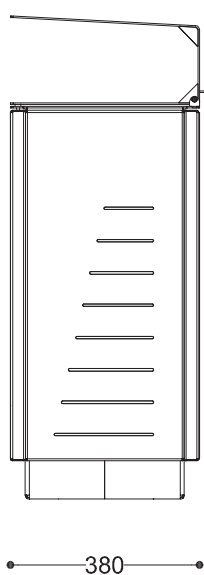

### WYMIARY

wysokość: 972 mm  
 szerokość: 380 mm  
 długość: 1080 mm  
 pojemność: 3 x 65 L

### MONTAŻ

- wolnostojący
- wkręty montażowe

### SPOSÓB OPRÓŻNIANIA

- worek nakładany na wkład ze stali

### PRZEKROJE

Widok z boku

Widok z frontu

Widok z góry

\*wymiary podano w milimetrach