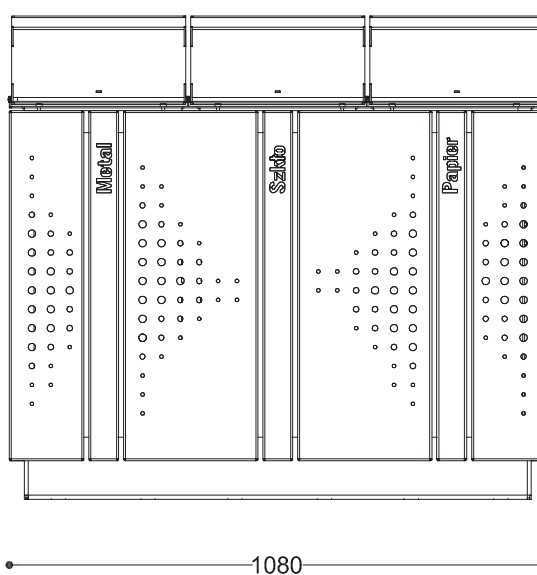

### WYMIARY

wysokość: 972 mm  
 szerokość: 380 mm  
 długość: 1080 mm  
 pojemność: 3 x 65 L

### SPOSÓB OPRÓŻNIANIA

- worek nakładany na wkład ze stali

### PRZEKROJE

Widok z boku

Widok z frontu

Widok z góry

\*wymiary podano w milimetrach