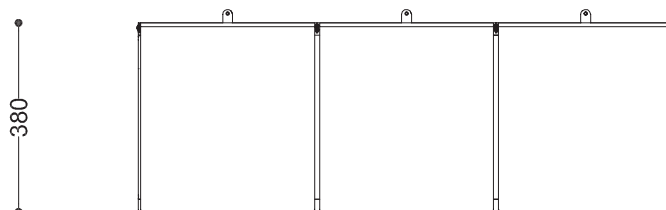

### WYMIARY

wysokość: 972 mm  
 szerokość: 380 mm  
 długość: 1080 mm  
 pojemność: 3 x 65 L

### SPOSÓB OPRÓŻNIANIA

- worek nakładany na wkład ze stali

### PRZEKROJE

Widok z boku

Widok z frontu

Widok z góry

\*wymiary podano w milimetrach