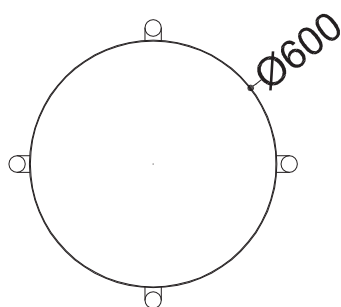

**WYMIARY**

wysokość: 1600 mm  
 szerokość: 700 mm  
 długość: 700 mm

**MATERIAŁY**

- stal nierdzewna malowana proszkowo

**MONTAŻ**

- do zakotwienia

**INFORMACJE DODATKOWE**

- możliwe inne wymiary i kolory

**WAGA**

- 45 kg.

**MAKSYMALNE OBCIĄŻENIE**

- 250 kg. pod warunkiem zakotwienia

**PRZEKROJE**

Rzut z góry

Rzut z frontu/boku

\*wymiary podano w milimetrach