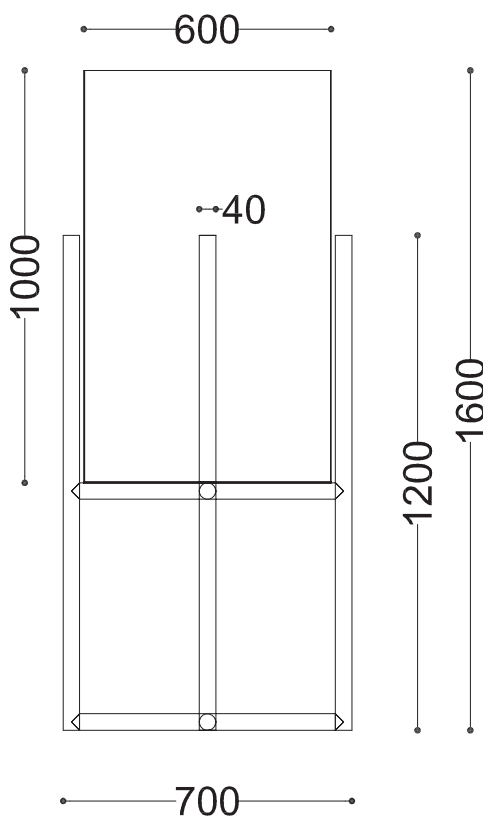

**WYMIARY**

wysokość: 1600 mm  
 szerokość: 700 mm  
 długość: 700 mm

**MATERIAŁY**

- stal nierdzewna malowana proszkowo

**MONTAŻ**

- do zakotwienia

**INFORMACJE DODATKOWE**

- możliwe inne wymiary i kolory

**WAGA**

- 45 kg.

**MAKSYMALNE OBCIĄŻENIE**

- 250 kg. pod warunkiem zakotwienia

**PRZEKROJE**

Rzut z góry

Rzut z frontu/boku

\*wymiary podano w milimetrach