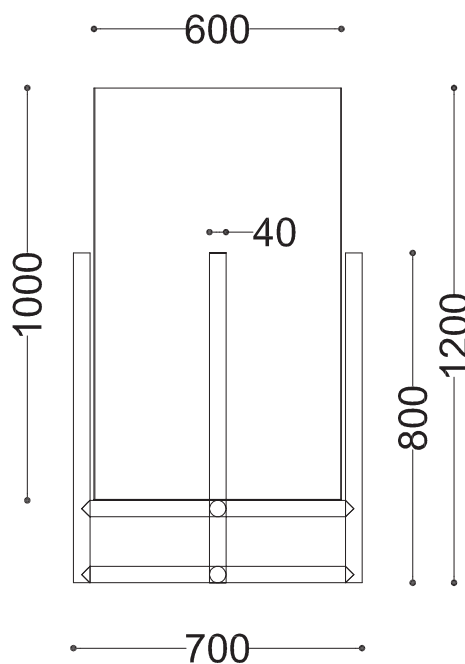

PRZEKROJE

Rzut z góry

Rzut z frontu/boku

WYMIARY

wysokość: 1200 mm
szerokość: 700 mm
długość: 700 mm

MATERIAŁY

- stal nierdzewna malowana proszkowo

MONTAŻ

- do zakotwienia

INFORMACJE DODATKOWE

- możliwe inne wymiary i kolory

WAGA

- 40 kg.

MAKSYMALNE OBCIĄŻENIE

- 250 kg. pod warunkiem zakotwienia

*wymiary podano w milimetrach