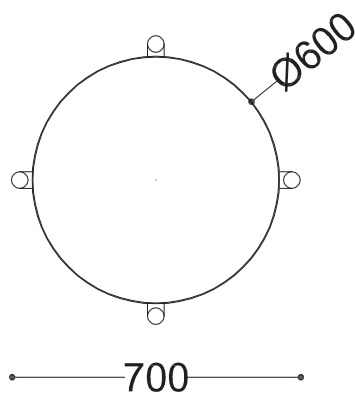

PRZEKROJE

Rzut z góry

Rzut z frontu/boku

WYMIARY

wysokość: 1200 mm
szerokość: 700 mm
długość: 700 mm

MATERIAŁY

- stal nierdzewna malowana proszkowo

MONTAŻ

- do zakotwienia

INFORMACJE DODATKOWE

- możliwe inne wymiary i kolory

WAGA

- 40 kg.

MAKSYMALNE OBCIĄŻENIE

- 250 kg. pod warunkiem zakotwienia

*wymiary podano w milimetrach