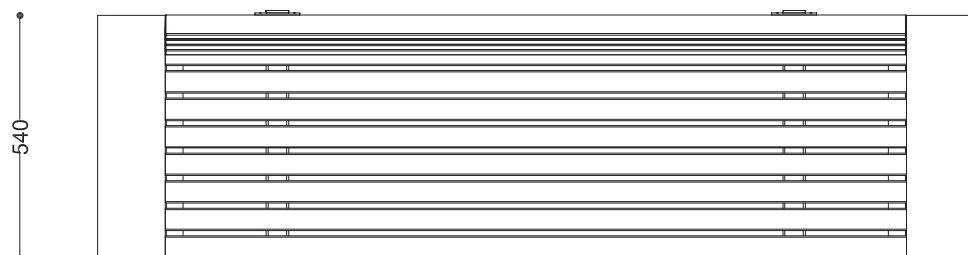

WYMIARY

wysokość: 806 mm
 szerokość: 540 mm
 długość: 1950 mm

MATERIAŁY

- stal nierdzewna
- drewno krajowe lub egzotyczne

MONTAŻ

- wkręty montażowe
- wolnostojąca

PRZEKROJE

Widok z boku

Widok z frontu

Widok z góry

*wymiary podano w milimetrach