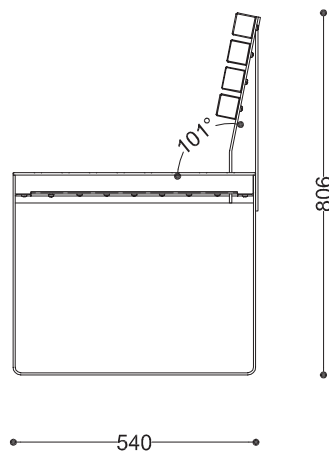

WYMIARY

wysokość: 806 mm
 szerokość: 540 mm
 długość: 1950 mm

MATERIAŁY

- stal nierdzewna
- drewno krajowe lub egzotyczne

MONTAŻ

- wkręty montażowe
- wolnostojąca

PRZEKROJE

Widok z boku

Widok z frontu

Widok z góry

*wymiary podano w milimetrach