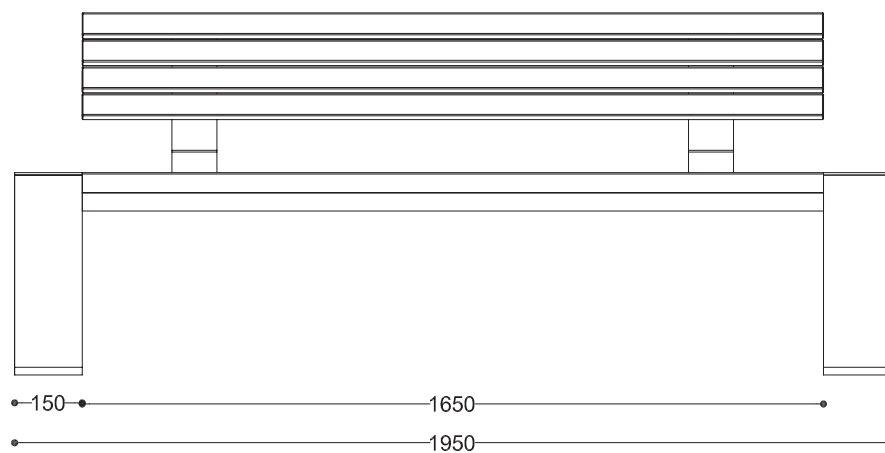

WYMIARY

wysokość: 806 mm
 szerokość: 540 mm
 długość: 1950 mm

MATERIAŁY

- stal nierdzewna
- drewno krajowe lub egzotyczne

MONTAŻ

- wkręty montażowe
- wolnostojąca

PRZEKROJE

Widok z boku

Widok z frontu

Widok z góry

*wymiary podano w milimetrach