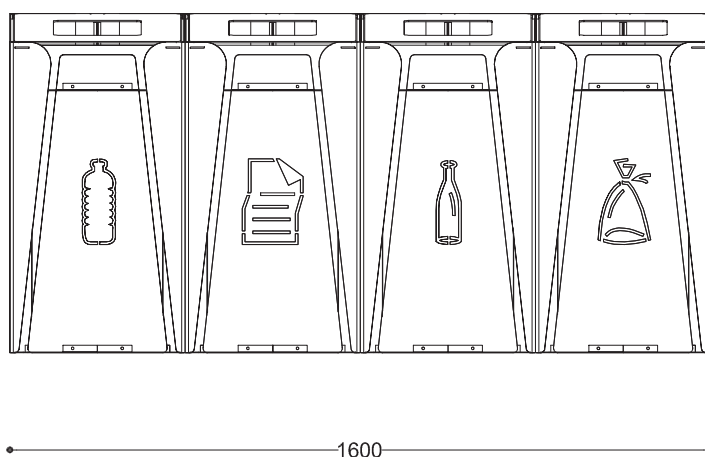

### WYMIARY

wysokość: 774 mm  
 szerokość: 386 mm  
 długość: 1600 mm  
 pojemność: 4 x 63L

### MONTAŻ

- wkręty montażowe
- wolnostojący

### PRZEKROJE

Widok z boku

Widok z frontu

Widok z góry

\*wymiary podano w milimetrach