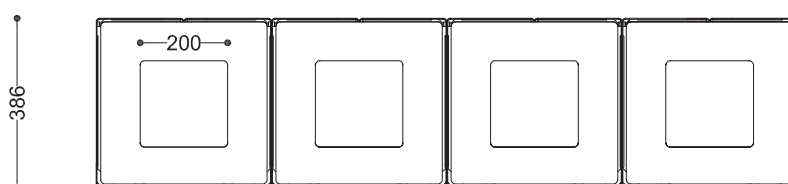

### WYMIARY

wysokość: 774 mm  
 szerokość: 386 mm  
 długość: 1600 mm  
 pojemność: 4 x 63L

### PRZEKROJE

Widok z boku

Widok z frontu

Widok z góry

\*wymiary podano w milimetrach