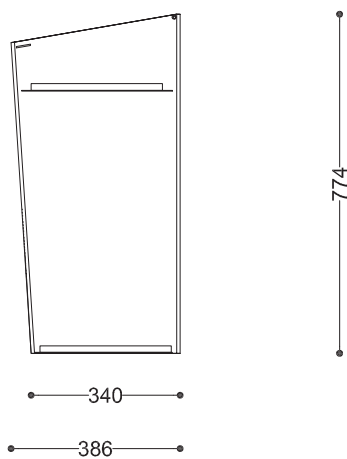

### WYMIARY

wysokość: 774 mm  
 szerokość: 386 mm  
 długość: 1600 mm  
 pojemność: 4 x 63L

### PRZEKROJE

Widok z boku

Widok z frontu

Widok z góry

\*wymiary podano w milimetrach