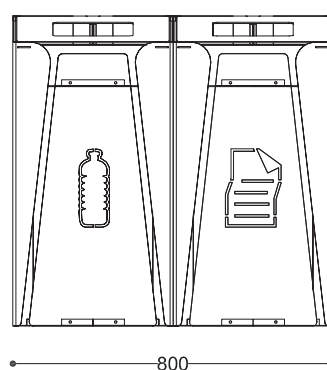

### WYMIARY

wysokość: 774 mm  
 szerokość: 772 mm  
 długość: 800 mm  
 pojemność: 4 x 63L

### PRZEKROJE

Widok z boku

Widok z frontu

Widok z góry

\*wymiary podano w milimetrach