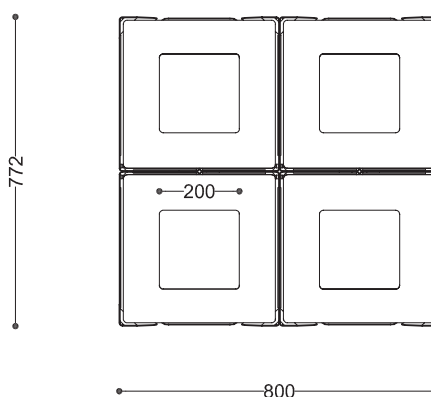

### WYMIARY

wysokość: 774 mm  
 szerokość: 772 mm  
 długość: 800 mm  
 pojemność: 4 x 63L

### PRZEKROJE

Widok z boku

Widok z frontu

Widok z góry

\*wymiary podano w milimetrach