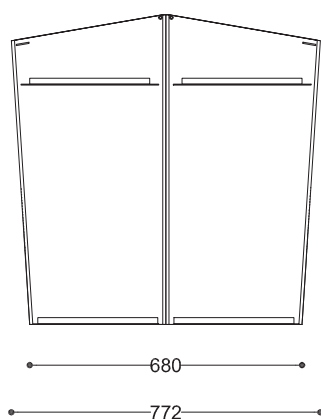

### WYMIARY

wysokość: 774 mm  
 szerokość: 772 mm  
 długość: 800 mm  
 pojemność: 4 x 63L

### PRZEKROJE

Widok z boku

Widok z frontu

Widok z góry

\*wymiary podano w milimetrach