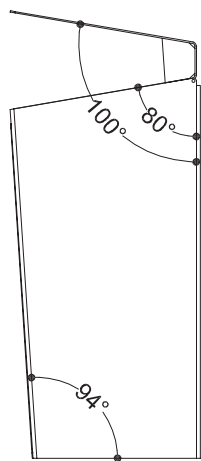

WYMIARY

wysokość: 909 mm
 szerokość: 386 mm
 długość: 400 mm
 pojemność: 63 L

MATERIAŁY

- stal nierdzewna
- stal czarna ocynkowana
i/lub malowana proszkowo

MONTAŻ

- wkręty montażowe
- wolnostojący

PRZEKROJE

Widok z boku

386

Widok z frontu

400

909

Widok z góry

386

*wymiary podano w milimetrach