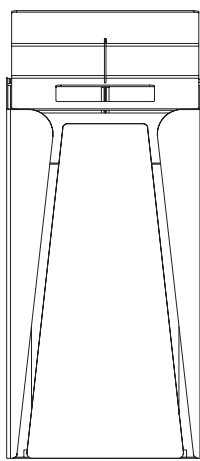

WYMIARY

wysokość: 909 mm
 szerokość: 386 mm
 długość: 400 mm
 pojemność: 63 L

MATERIAŁY

- stal nierdzewna
- stal czarna ocynkowana
i/lub malowana proszkowo

MONTAŻ

- wkręty montażowe
- wolnostojący

PRZEKROJE

Widok z boku

386

Widok z frontu

400

909

Widok z góry

386

*wymiary podano w milimetrach