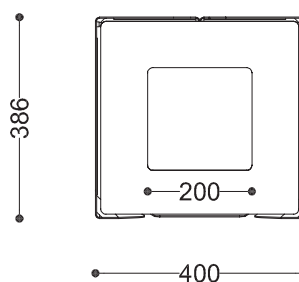

### WYMIARY

wysokość: 774 mm  
 szerokość: 386 mm  
 długość: 400 mm  
 pojemność: 60 L

### PRZEKROJE

Widok z boku

Widok z frontu

Widok z góry

\*wymiary podano w milimetrach