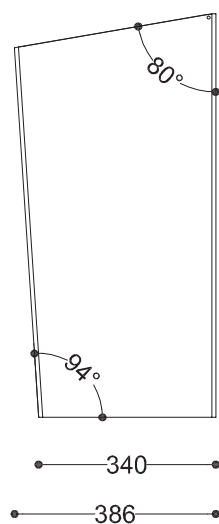

### WYMIARY

wysokość: 774 mm  
 szerokość: 386 mm  
 długość: 400 mm  
 pojemność: 60 L

### PRZEKROJE

Widok z boku

Widok z frontu

Widok z góry

\*wymiary podano w milimetrach