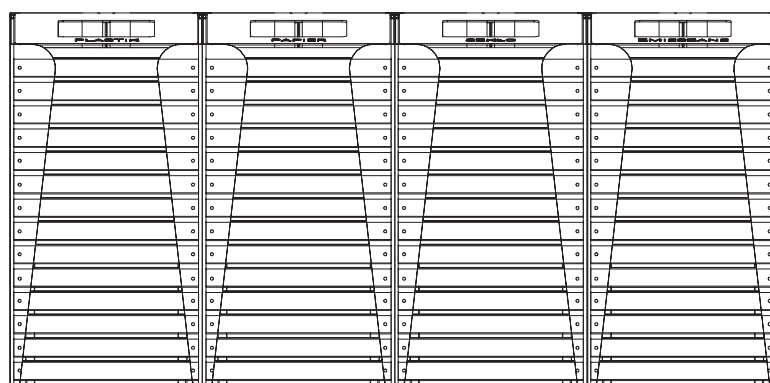

WYMIARY

wysokość: 774 mm
 szerokość: 386 mm
 długość: 1600 mm
 pojemność: 4 x 60L

MATERIAŁY

- stal nierdzewna
- stal czarna ocynkowana i/lub malowana proszkowo
- drewno krajowe lub egzotyczne

MONTAŻ

- wkręty montażowe
- wolnostojący

PRZEKROJE

Widok z boku

386

774

Widok z frontu

1600

Widok z góry

386

400

*wymiary podano w milimetrach