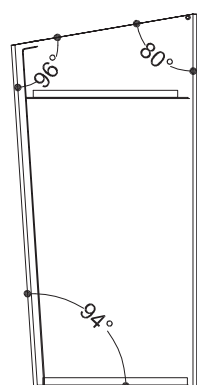

WYMIARY

wysokość: 774 mm
 szerokość: 386 mm
 długość: 1600 mm
 pojemność: 4 x 60L

MATERIAŁY

- stal nierdzewna
- stal czarna ocynkowana i/lub malowana proszkowo
- drewno krajowe lub egzotyczne

MONTAŻ

- wkręty montażowe
- wolnostojący

PRZEKROJE

Widok z boku

386

774

Widok z frontu

1600

Widok z góry

386

400

*wymiary podano w milimetrach