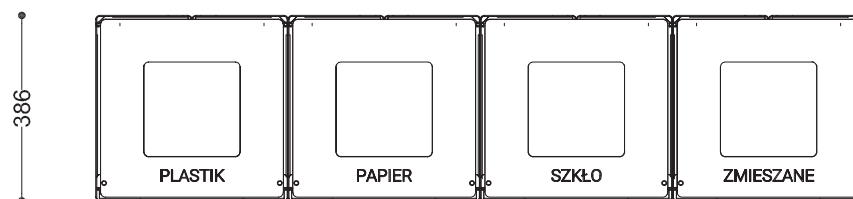

WYMIARY

wysokość: 774 mm
 szerokość: 386 mm
 długość: 1600 mm
 pojemność: 4 x 60L

MATERIAŁY

- stal nierdzewna
- stal czarna ocynkowana i/lub malowana proszkowo
- drewno krajowe lub egzotyczne

MONTAŻ

- wkręty montażowe
- wolnostojący

PRZEKROJE

Widok z boku

386

774

Widok z frontu

1600

Widok z góry

386

400

*wymiary podano w milimetrach