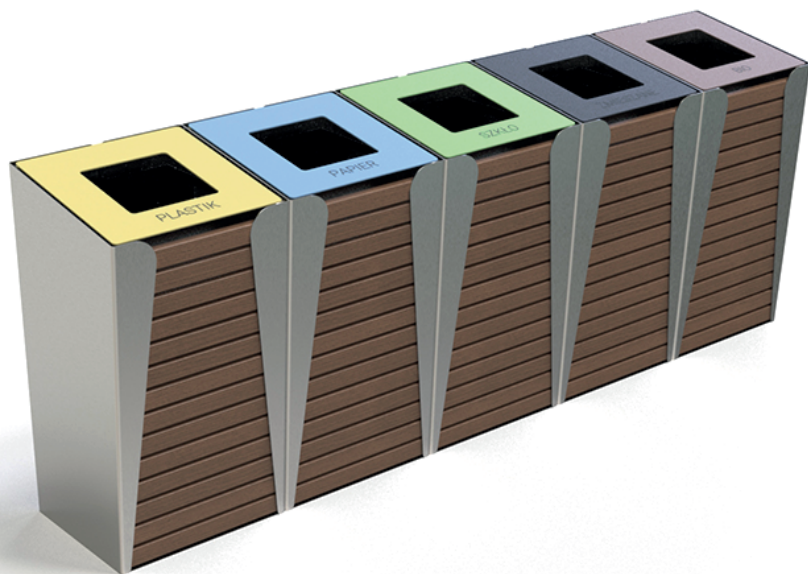

### WYMIARY

wysokość: 774 mm  
 szerokość: 386 mm  
 długość: 2000 mm  
 pojemność: 5 x 60L

### MATERIAŁY

- stal nierdzewna
- stal czarna ocynkowana i/lub malowana proszkowo
- drewno krajowe lub egzotyczne

### PRZEKROJE

Widok z boku

Widok z frontu

386

386

Widok z góry

\*wymiary podano w milimetrach