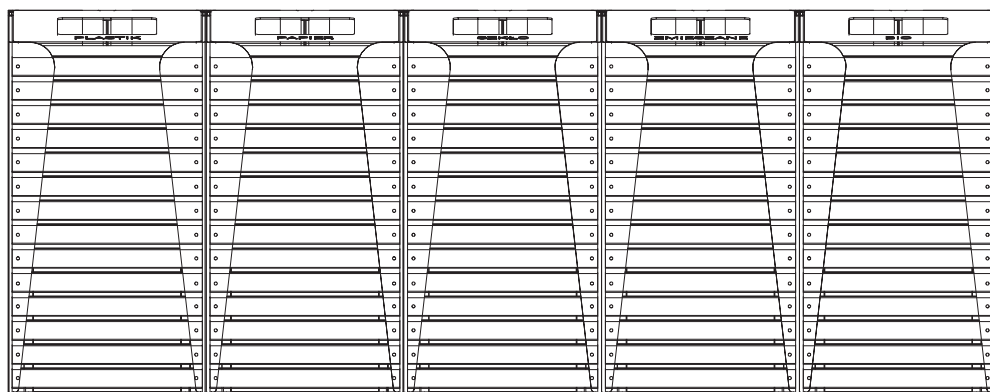

### WYMIARY

wysokość: 774 mm  
 szerokość: 386 mm  
 długość: 2000 mm  
 pojemność: 5 x 60L

### PRZEKROJE

Widok z boku

Widok z frontu

386

386

Widok z góry

\*wymiary podano w milimetrach