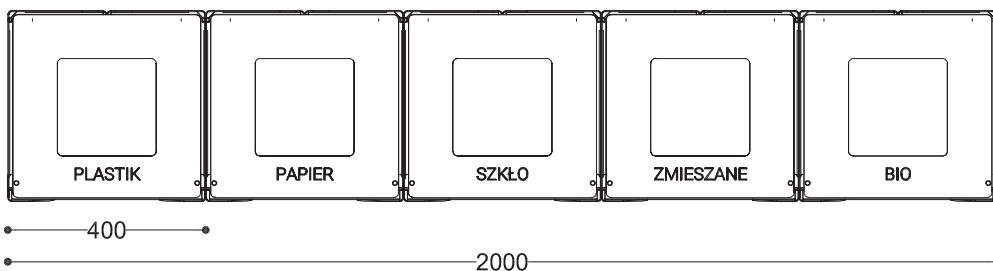

### WYMIARY

wysokość: 774 mm  
 szerokość: 386 mm  
 długość: 2000 mm  
 pojemność: 5 x 60L

### PRZEKROJE

Widok z boku

Widok z frontu

386

386

Widok z góry

\*wymiary podano w milimetrach