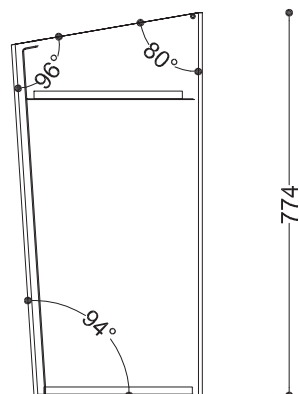

### WYMIARY

wysokość: 774 mm  
 szerokość: 386 mm  
 długość: 2000 mm  
 pojemność: 5 x 60L

### PRZEKROJE

Widok z boku

Widok z frontu

386

386

Widok z góry

\*wymiary podano w milimetrach