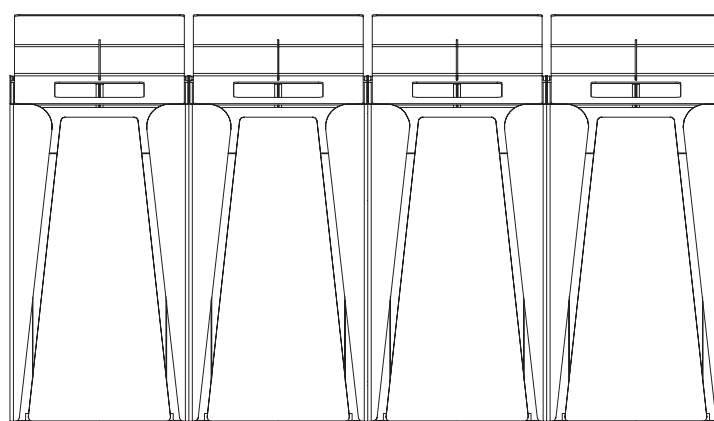

WYMIARY

wysokość: 909 mm
 szerokość: 386 mm
 długość: 1600 mm
 pojemność: 4 x 63L

MATERIAŁY

- stal nierdzewna
- stal czarna ocynkowana i/lub malowana proszkowo

MONTAŻ

- wkręty montażowe
- wolnostojący

PRZEKROJE

Widok z boku

Widok z frontu

401

1600

Widok z góry

*wymiary podano w milimetrach