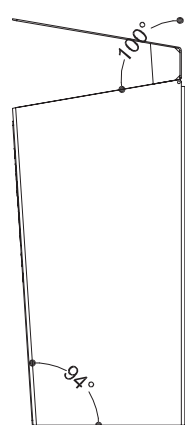

WYMIARY

wysokość: 909 mm
 szerokość: 386 mm
 długość: 1600 mm
 pojemność: 4 x 63L

MATERIAŁY

- stal nierdzewna
- stal czarna ocynkowana i/lub malowana proszkowo

MONTAŻ

- wkręty montażowe
- wolnostojący

PRZEKROJE

Widok z boku

Widok z frontu

401

1600

Widok z góry

*wymiary podano w milimetrach