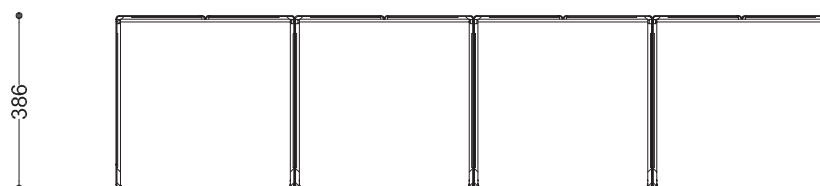

WYMIARY

wysokość: 909 mm
 szerokość: 386 mm
 długość: 1600 mm
 pojemność: 4 x 63L

MATERIAŁY

- stal nierdzewna
- stal czarna ocynkowana i/lub malowana proszkowo

MONTAŻ

- wkręty montażowe
- wolnostojący

PRZEKROJE

Widok z boku

Widok z frontu

401

1600

Widok z góry

*wymiary podano w milimetrach