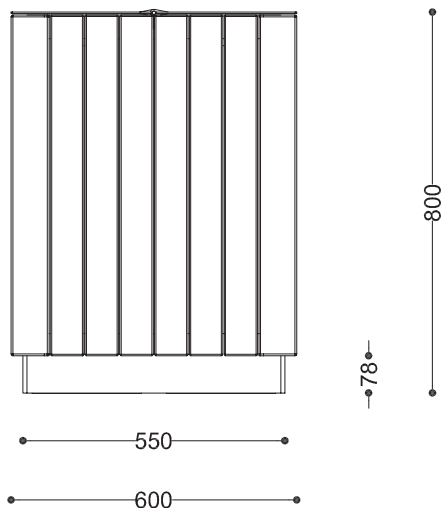

WYMIARY

wysokość: 800 mm
 szerokość: 600 mm
 długość: 800 mm
 pojemność: 3x41L + 2x53 L

MATERIAŁY

- stal nierdzewna
- drewno krajowe lub egzotyczne

MONTAŻ

- wolnostojący

PRZEKROJE

Widok z boku

Widok z frontu

Widok z góry

*wymiary podano w milimetrach