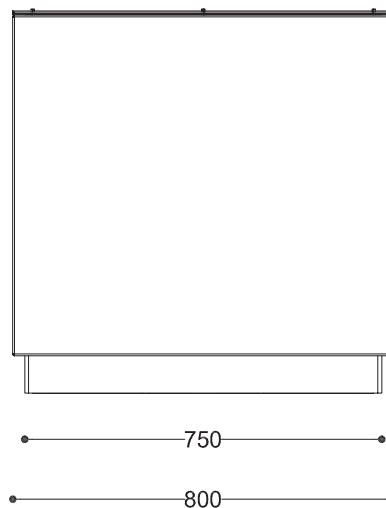

WYMIARY

wysokość: 800 mm
 szerokość: 600 mm
 długość: 800 mm
 pojemność: 3x41L + 2x53 L

MATERIAŁY

- stal nierdzewna
- drewno krajowe lub egzotyczne

MONTAŻ

- wolnostojący

PRZEKROJE

Widok z boku

Widok z frontu

Widok z góry

*wymiary podano w milimetrach