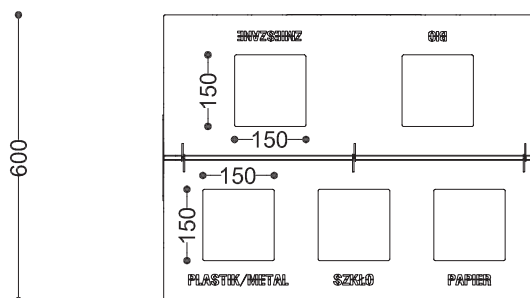

WYMIARY

wysokość: 800 mm
 szerokość: 600 mm
 długość: 800 mm
 pojemność: 3x41L + 2x53 L

MATERIAŁY

- stal nierdzewna
- drewno krajowe lub egzotyczne

MONTAŻ

- wolnostojący

PRZEKROJE

Widok z boku

Widok z frontu

Widok z góry

*wymiary podano w milimetrach