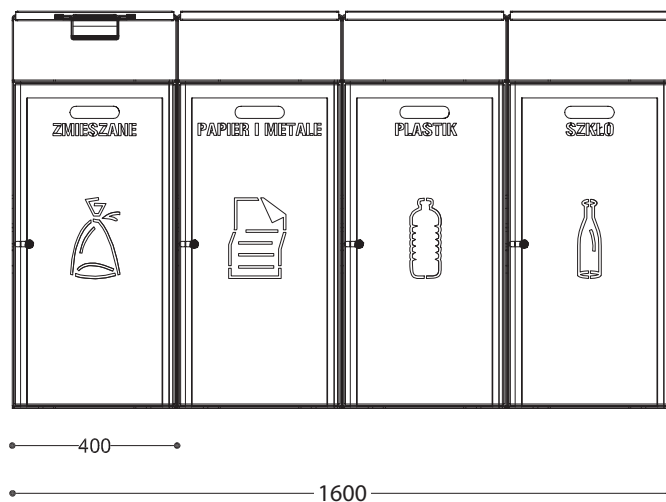

WYMIARY

wysokość: 964 mm
 szerokość: 400 mm
 długość: 1600 mm
 pojemność: 4x80 L

MATERIAŁY

- stal nierdzewna

MONTAŻ

- wkręty montażowe

PRZEKROJE

Widok z boku

Widok z frontu

Widok z góry

*wymiary podano w milimetrach