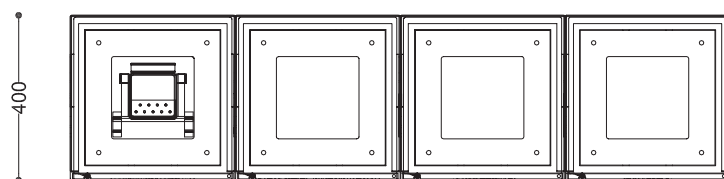

WYMIARY

wysokość: 964 mm
 szerokość: 400 mm
 długość: 1600 mm
 pojemność: 4x80 L

MATERIAŁY

- stal nierdzewna

MONTAŻ

- wkręty montażowe

PRZEKROJE

Widok z boku

Widok z frontu

Widok z góry

*wymiary podano w milimetrach