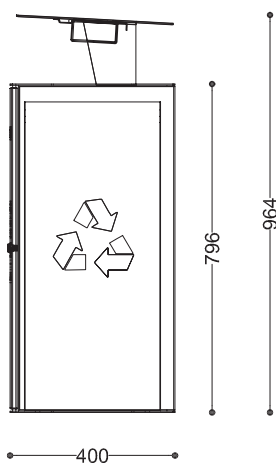

WYMIARY

wysokość: 964 mm
 szerokość: 400 mm
 długość: 1600 mm
 pojemność: 4x80 L

MATERIAŁY

- stal nierdzewna

MONTAŻ

- wkręty montażowe

PRZEKROJE

Widok z boku

Widok z frontu

Widok z góry

*wymiary podano w milimetrach