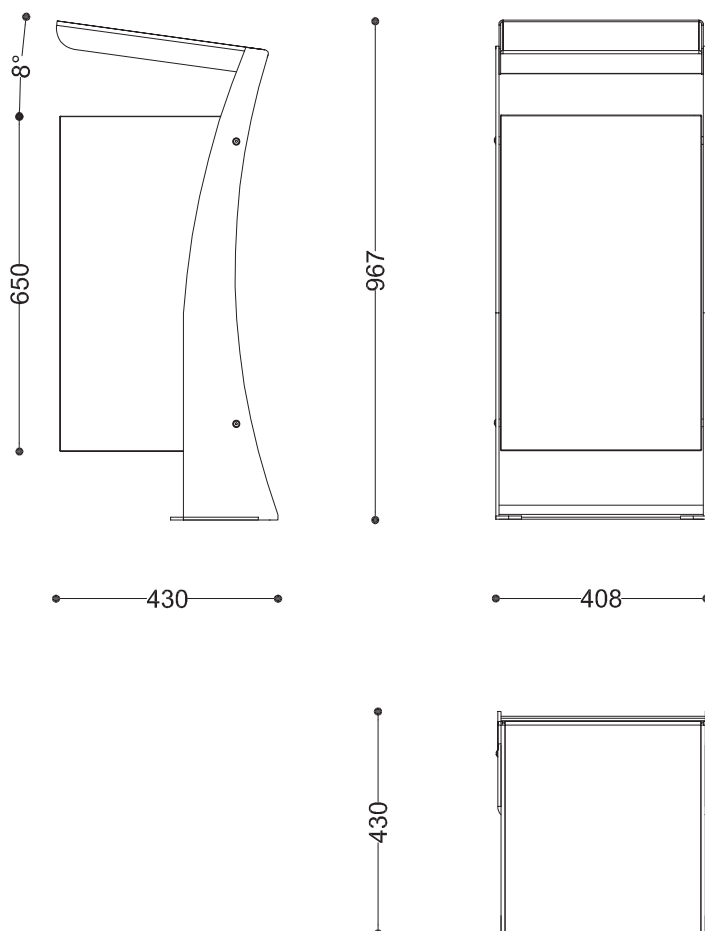

WYMIARY

wysokość: 967 mm
 szerokość: 408 mm
 długość: 430 mm
 pojemność: 50 L

MATERIAŁY

- stal nierdzewna
- stal czarna ocynkowana i malowana proszkowo

MONTAŻ

- wkręty montażowe lub wolnostojący

PRZEKROJE

*wymiary podano w milimetrach