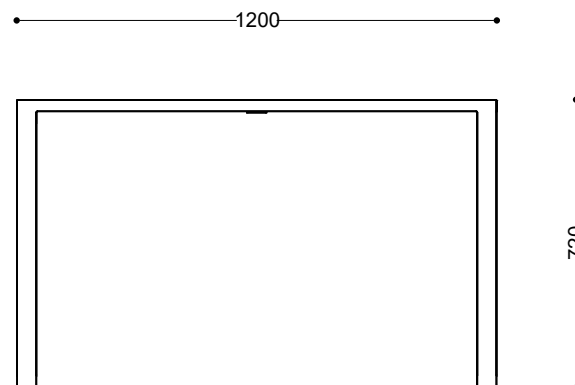

Stół SO.17.01

INOPLEX

Widok z góry

Widok z boku

Widok z przodu

WYMIARY 1200 x 600 x 720 mm

MATERIAŁY

lub stal węglowa
drewno krajowe lub egzotyczne