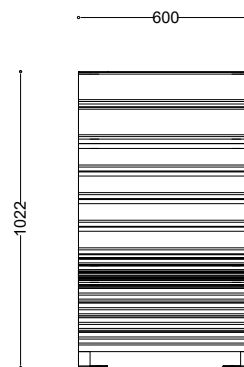

**WYMIARY**

wysokość: 1022 mm  
 szerokość: 600 mm  
 długość: 1705 mm

**MATERIAŁY**

- stal nierdzewna
- stal czarna ocynkowana i malowana proszkowo
- drewno krajowe lub egzotyczne

**MONTAŻ**

- wkręty montażowe
- wolnostojący

**PRZEKROJE**

Rzut z frontu

Rzut z boku

Rzut z góry

\*wymiary podano w milimetrach