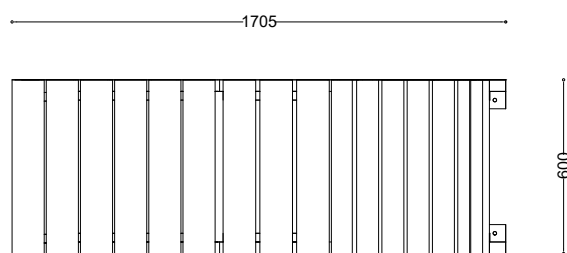

**WYMIARY**

wysokość: 1022 mm  
 szerokość: 600 mm  
 długość: 1705 mm

**MATERIAŁY**

- stal nierdzewna
- stal czarna ocynkowana i malowana proszkowo
- drewno krajowe lub egzotyczne

**MONTAŻ**

- wkręty montażowe
- wolnostojący

**PRZEKROJE**

Rzut z frontu

Rzut z boku

Rzut z góry

\*wymiary podano w milimetrach