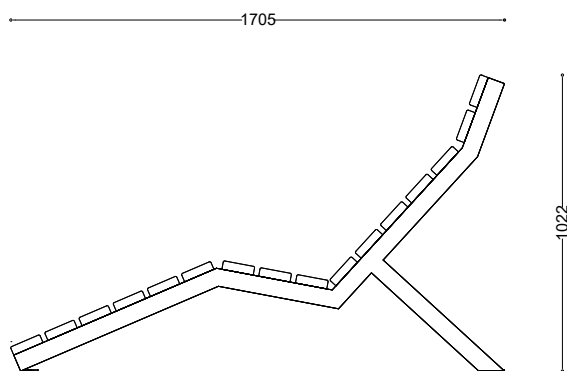

**WYMIARY**

wysokość: 1022 mm  
 szerokość: 600 mm  
 długość: 1705 mm

**MATERIAŁY**

- stal nierdzewna
- stal czarna ocynkowana i malowana proszkowo
- drewno krajowe lub egzotyczne

**MONTAŻ**

- wkręty montażowe
- wolnostojący

**PRZEKROJE**

Rzut z frontu

Rzut z boku

Rzut z góry

\*wymiary podano w milimetrach