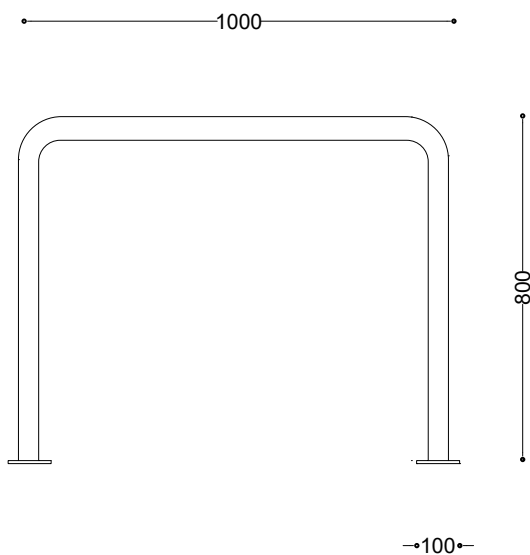

BARIERKA SL.11.07

INOPLEX

Widok z przodu

Widok z góry

WYMIARY

1000 x 50 x 800 mm
Średnica: 50 mm

MATERIAŁY

stal nierdzewna AISI 304

MONTAŻ

INFORMACJE DODATKOWE
możliwe inne wymiary