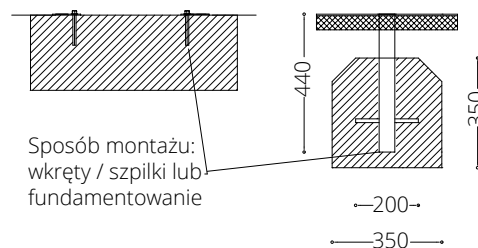

BARIERKA SL.11.07

INOPLEX

Widok z przodu

Widok z góry

WYMIARY

1000 x 50 x 800 mm
Średnica: 50 mm

MATERIAŁY

stal nierdzewna AISI 304

MONTAŻ

INFORMACJE DODATKOWE
możliwe inne wymiary