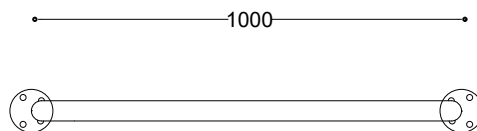

BARIERKA SL.11.07

INOPLEX

Widok z przodu

Widok z góry

WYMIARY

1000 x 50 x 800 mm
Średnica: 50 mm

MATERIAŁY

stal nierdzewna AISI 304

MONTAŻ

INFORMACJE DODATKOWE
możliwe inne wymiary