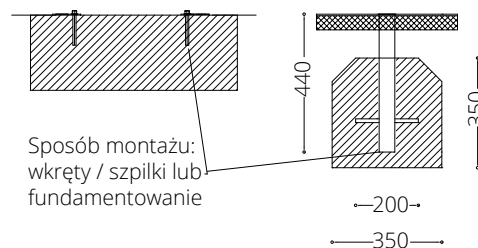

BARIERKA SL.11.08

INOPLEX

WYMIARY

1000 x 50 x 800 mm

MATERIAŁY

stal nierdzewna AISI 304

MONTAŻ

INFORMACJE DODATKOWE

możliwe inne wymiary