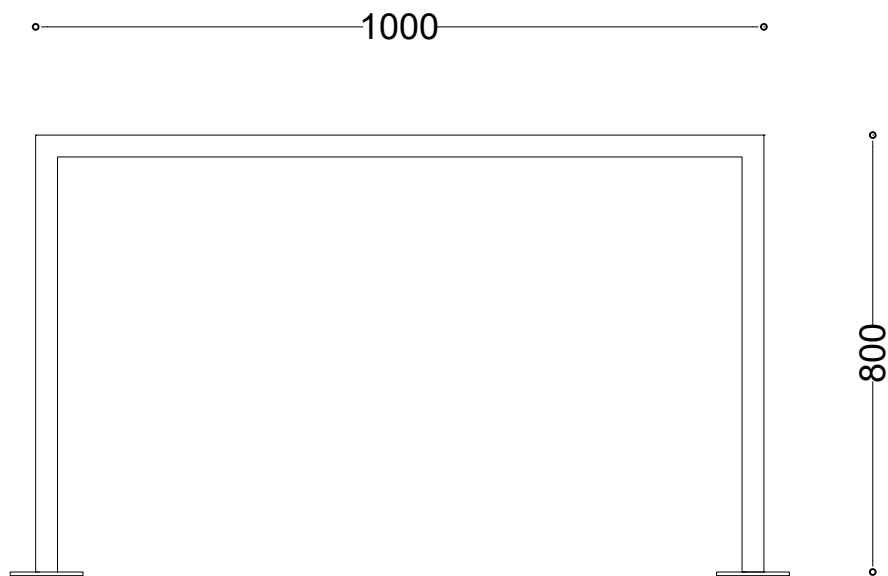

BARIERKA SL.11.08

INOPLEX

WYMIARY

1000 x 50 x 800 mm

MATERIAŁY

stal nierdzewna AISI 304

MONTAŻ

INFORMACJE DODATKOWE

możliwe inne wymiary