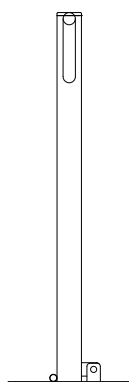

BLOKADA UCHYLNA – Y

INOPLEX

Widok z boku

Widok z przodu

40

600

200

40

200

WYMIARY

600 x 40 x 700 mm

MATERIAŁY

stal nierdzewna AISI 304

MONTAŻ

INFORMACJE DODATKOWE

możliwe inne wymiary