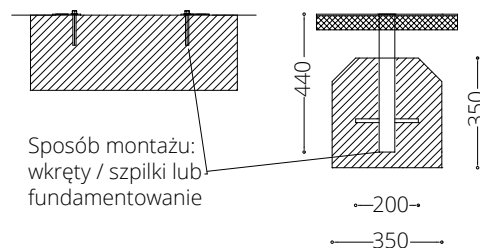

BLOKADA UCHYLNA – Y

INOPLEX

Widok z boku

Widok z przodu

40

600

200

40

200

WYMIARY

600 x 40 x 700 mm

MATERIAŁY

stal nierdzewna AISI 304

MONTAŻ

INFORMACJE DODATKOWE

możliwe inne wymiary