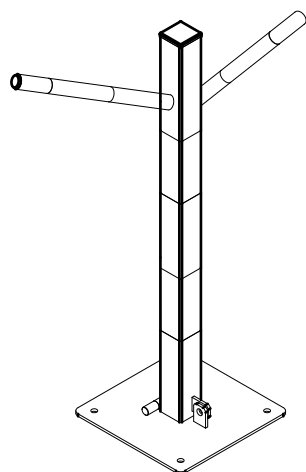

BLOKADA UCHYLNA – Y

INOPLEX

Widok z boku

Widok z przodu

40

600

200

40

200

WYMIARY

600 x 40 x 700 mm

MATERIAŁY

stal nierdzewna AISI 304

MONTAŻ

INFORMACJE DODATKOWE

możliwe inne wymiary