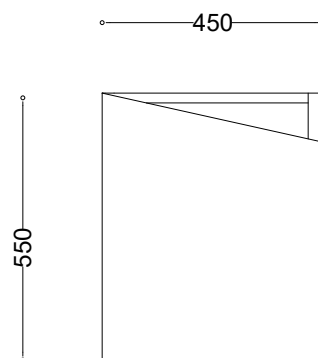

**WYMIARY wersja A**

wysokość: 550 mm  
 szerokość: 450 mm  
 długość: 450 mm

**WYMIARY wersja B**

wysokość: 250 mm  
 szerokość: 200 mm  
 długość: 200 mm

**MATERIAŁY**

- stal nierdzewna

**MONTAŻ**

- wolnostojący

**INFORMACJE DODATKOWE**

możliwe inne wymiary

**PRZEKROJE**

Rzut z góry

Rzut z boku

**WERSJA A**

**WERSJA B**

\*wymiary podano w milimetrach