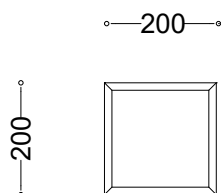

**WYMIARY wersja A**

wysokość: 550 mm  
 szerokość: 450 mm  
 długość: 450 mm

**WYMIARY wersja B**

wysokość: 250 mm  
 szerokość: 200 mm  
 długość: 200 mm

**MATERIAŁY**

- stal nierdzewna

**MONTAŻ**

- wolnostojący

**INFORMACJE DODATKOWE**

możliwe inne wymiary

**PRZEKROJE**

Rzut z góry

Rzut z boku

**WERSJA A**

**WERSJA B**

\*wymiary podano w milimetrach