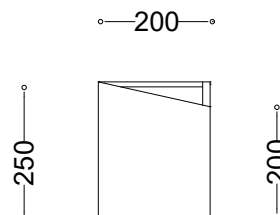

**WYMIARY wersja A**

wysokość: 550 mm  
 szerokość: 450 mm  
 długość: 450 mm

**WYMIARY wersja B**

wysokość: 250 mm  
 szerokość: 200 mm  
 długość: 200 mm

**MATERIAŁY**

- stal nierdzewna

**MONTAŻ**

- wolnostojący

**INFORMACJE DODATKOWE**

możliwe inne wymiary

**PRZEKROJE**

Rzut z góry

Rzut z boku

**WERSJA A**

**WERSJA B**

\*wymiary podano w milimetrach