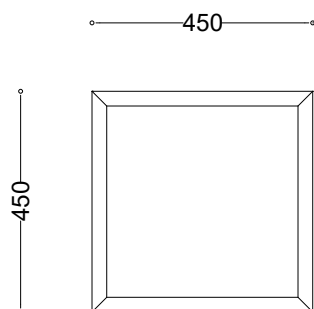

**WYMIARY wersja A**

wysokość: 550 mm  
 szerokość: 450 mm  
 długość: 450 mm

**WYMIARY wersja B**

wysokość: 250 mm  
 szerokość: 200 mm  
 długość: 200 mm

**MATERIAŁY**

- stal nierdzewna

**MONTAŻ**

- wolnostojący

**INFORMACJE DODATKOWE**

możliwe inne wymiary

**PRZEKROJE**

Rzut z góry

Rzut z boku

**WERSJA A**

**WERSJA B**

\*wymiary podano w milimetrach