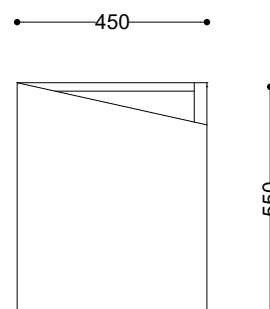

**WYMIARY wersja A**

wysokość: 550 mm  
 szerokość: 450 mm  
 długość: 700 mm

**WYMIARY wersja B**

wysokość: 250 mm  
 szerokość: 200 mm  
 długość: 300 mm

**MATERIAŁY**

- stal nierdzewna

**MONTAŻ**

- wolnostojący

**INFORMACJE DODATKOWE**

możliwe inne wymiary

**PRZEKROJE**

Rzut z góry

Rzut z frontu

Rzut z boku

Wersja A

Wersja B

\*wymiary podano w milimetrach