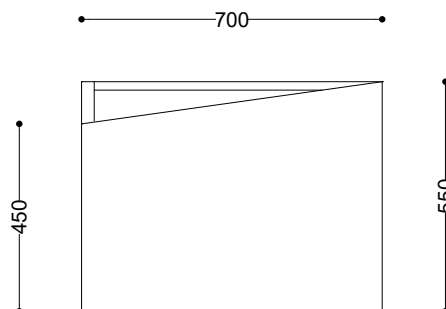

**WYMIARY wersja A**

wysokość: 550 mm  
 szerokość: 450 mm  
 długość: 700 mm

**WYMIARY wersja B**

wysokość: 250 mm  
 szerokość: 200 mm  
 długość: 300 mm

**MATERIAŁY**

- stal nierdzewna

**MONTAŻ**

- wolnostojący

**INFORMACJE DODATKOWE**

możliwe inne wymiary

**PRZEKROJE**

Rzut z góry

Rzut z frontu

Rzut z boku

Wersja A

Wersja B

\*wymiary podano w milimetrach