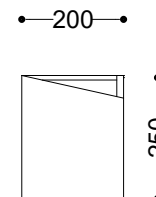

**WYMIARY wersja A**

wysokość: 550 mm  
 szerokość: 450 mm  
 długość: 700 mm

**WYMIARY wersja B**

wysokość: 250 mm  
 szerokość: 200 mm  
 długość: 300 mm

**MATERIAŁY**

- stal nierdzewna

**MONTAŻ**

- wolnostojący

**INFORMACJE DODATKOWE**

możliwe inne wymiary

**PRZEKROJE**

Rzut z góry

Rzut z frontu

Rzut z boku

Wersja A

Wersja B

\*wymiary podano w milimetrach