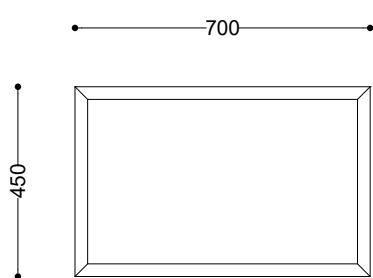

**WYMIARY wersja A**

wysokość: 550 mm  
 szerokość: 450 mm  
 długość: 700 mm

**WYMIARY wersja B**

wysokość: 250 mm  
 szerokość: 200 mm  
 długość: 300 mm

**MATERIAŁY**

- stal nierdzewna

**MONTAŻ**

- wolnostojący

**INFORMACJE DODATKOWE**

możliwe inne wymiary

**PRZEKROJE**

Rzut z góry

Rzut z frontu

Rzut z boku

Wersja A

Wersja B

\*wymiary podano w milimetrach