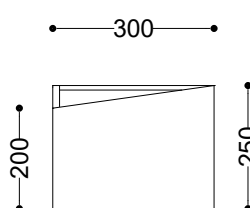

**WYMIARY wersja A**

wysokość: 550 mm  
 szerokość: 450 mm  
 długość: 700 mm

**WYMIARY wersja B**

wysokość: 250 mm  
 szerokość: 200 mm  
 długość: 300 mm

**MATERIAŁY**

- stal nierdzewna

**MONTAŻ**

- wolnostojący

**INFORMACJE DODATKOWE**

możliwe inne wymiary

**PRZEKROJE**

Rzut z góry

Rzut z frontu

Rzut z boku

Wersja A

Wersja B

\*wymiary podano w milimetrach