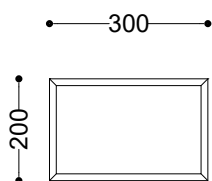

**WYMIARY wersja A**

wysokość: 550 mm  
 szerokość: 450 mm  
 długość: 700 mm

**WYMIARY wersja B**

wysokość: 250 mm  
 szerokość: 200 mm  
 długość: 300 mm

**MATERIAŁY**

- stal nierdzewna

**MONTAŻ**

- wolnostojący

**INFORMACJE DODATKOWE**

możliwe inne wymiary

**PRZEKROJE**

Rzut z góry

Rzut z frontu

Rzut z boku

Wersja A

Wersja B

\*wymiary podano w milimetrach