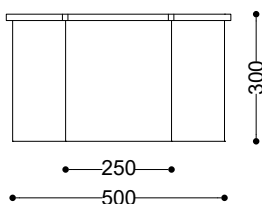

**WYMIARY wersja A**

wysokość: 600 mm  
 szerokość: 1000 mm  
 długość: 1000 mm

**WYMIARY wersja B**

wysokość: 300 mm  
 szerokość: 500 mm  
 długość: 500 mm

**MATERIAŁY**

- stal nierdzewna

**MONTAŻ**

- wolnostojący

**INFORMACJE DODATKOWE**

możliwe inne wymiary

**PRZEKROJE**

Rzut z góry

Rzut z boku

Wersja A

Wersja B

\*wymiary podano w milimetrach