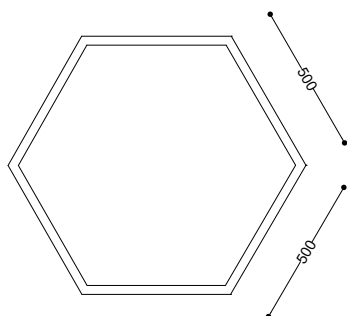

**WYMIARY wersja A**

wysokość: 600 mm  
 szerokość: 1000 mm  
 długość: 1000 mm

**WYMIARY wersja B**

wysokość: 300 mm  
 szerokość: 500 mm  
 długość: 500 mm

**MATERIAŁY**

- stal nierdzewna

**MONTAŻ**

- wolnostojący

**INFORMACJE DODATKOWE**

możliwe inne wymiary

**PRZEKROJE**

Rzut z góry

Rzut z boku

Wersja A

Wersja B

\*wymiary podano w milimetrach