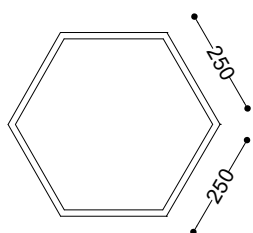

**WYMIARY wersja A**

wysokość: 600 mm  
 szerokość: 1000 mm  
 długość: 1000 mm

**WYMIARY wersja B**

wysokość: 300 mm  
 szerokość: 500 mm  
 długość: 500 mm

**MATERIAŁY**

- stal nierdzewna

**MONTAŻ**

- wolnostojący

**INFORMACJE DODATKOWE**

możliwe inne wymiary

**PRZEKROJE**

Rzut z góry

Rzut z boku

Wersja A

Wersja B

\*wymiary podano w milimetrach