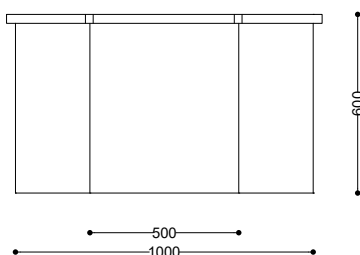

**WYMIARY wersja A**

wysokość: 600 mm  
 szerokość: 1000 mm  
 długość: 1000 mm

**WYMIARY wersja B**

wysokość: 300 mm  
 szerokość: 500 mm  
 długość: 500 mm

**MATERIAŁY**

- stal nierdzewna

**MONTAŻ**

- wolnostojący

**INFORMACJE DODATKOWE**

możliwe inne wymiary

**PRZEKROJE**

Rzut z góry

Rzut z boku

Wersja A

Wersja B

\*wymiary podano w milimetrach